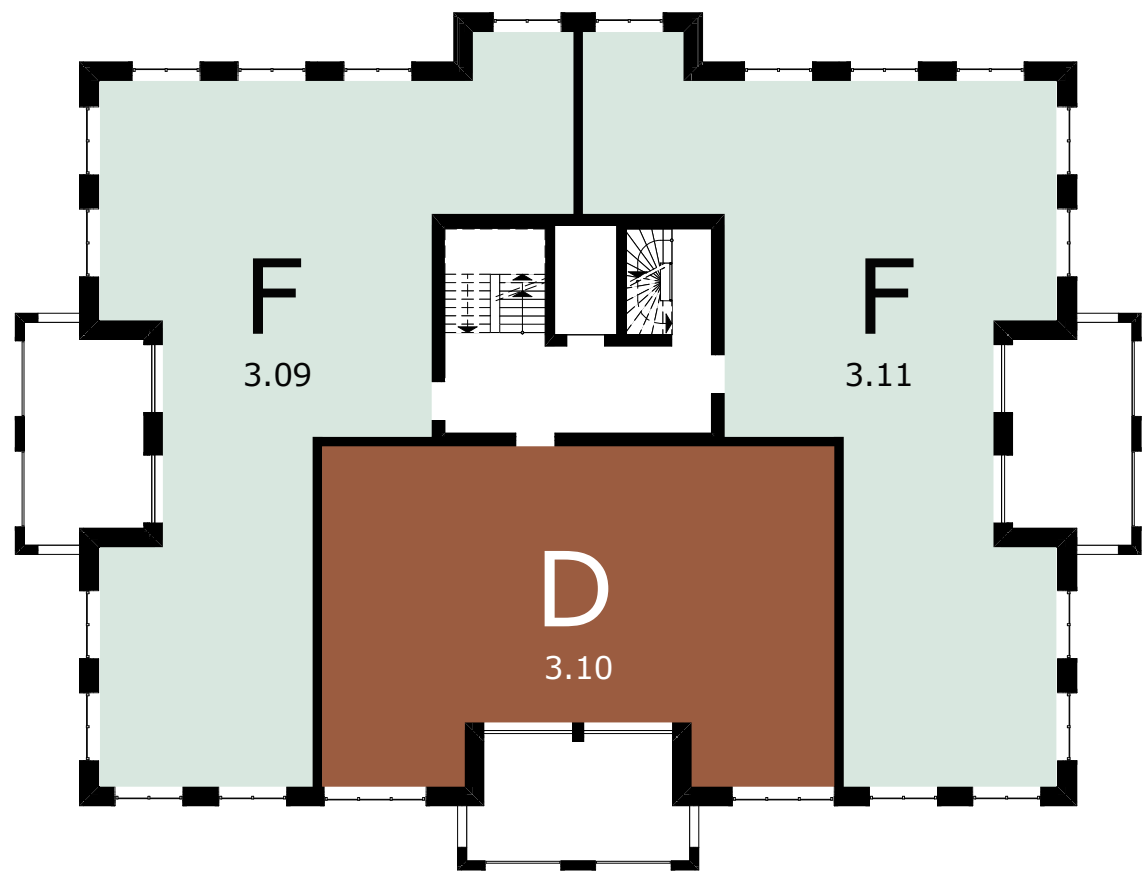

Bnr. 9-11 | 1:200

03 3e verdieping