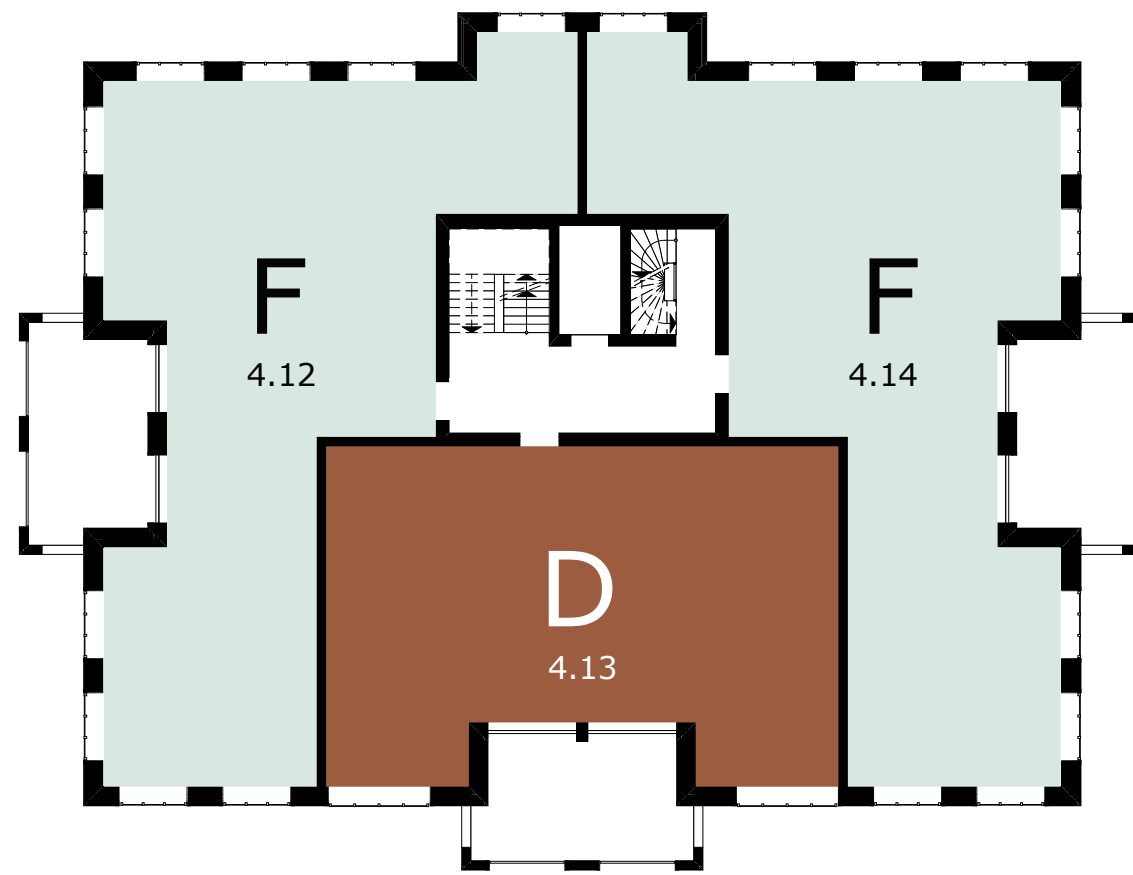

Bnr. 12-14 | 1:200

04 4e verdieping