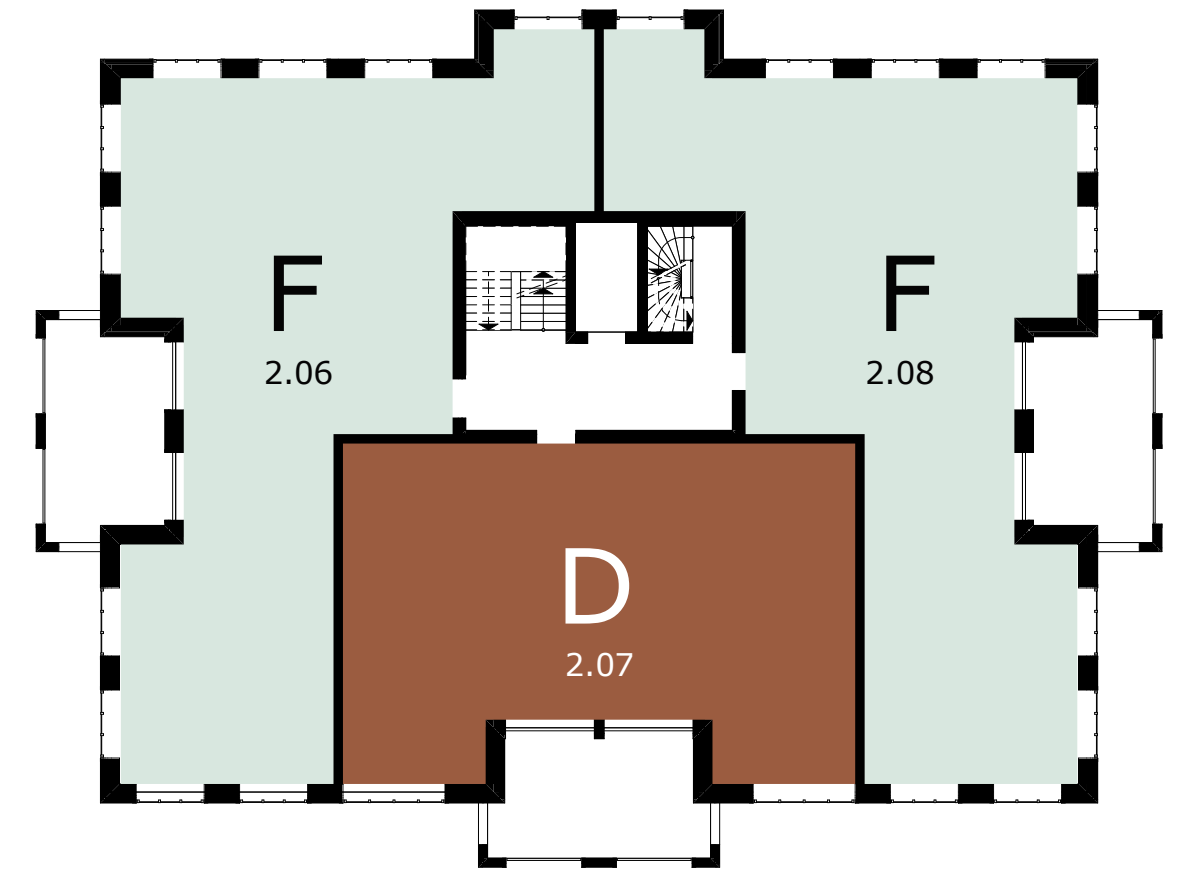

Bnr. 6-8 | 1:200

02 2e verdieping