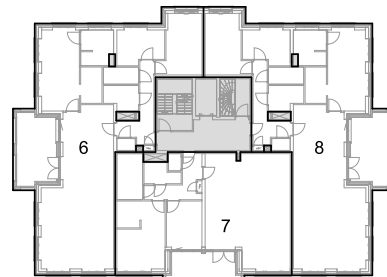

■ = Gemeenschappelijk

Tekening bestaat uit 1 blad