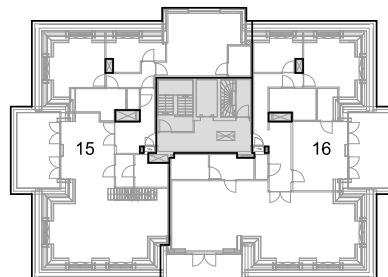

■ = Gemeenschappelijk

Tekening bestaat uit 1 blad