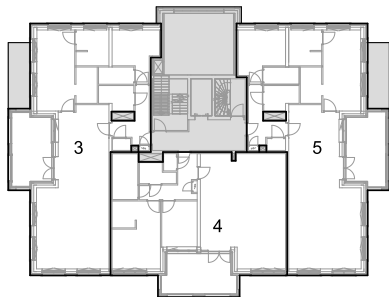

■ = Gemeenschappelijk

Tekening bestaat uit 1 blad