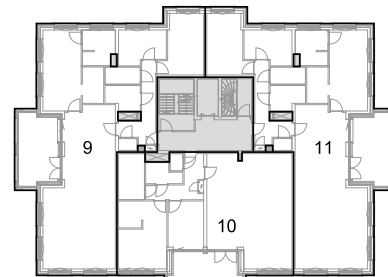

■ = Gemeenschappelijk

Tekening bestaat uit 1 blad