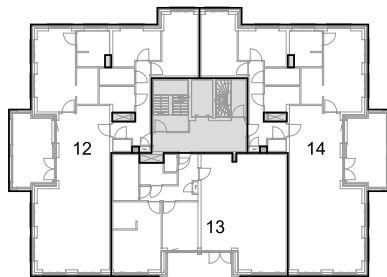

■ = Gemeenschappelijk

Tekening bestaat uit 1 blad